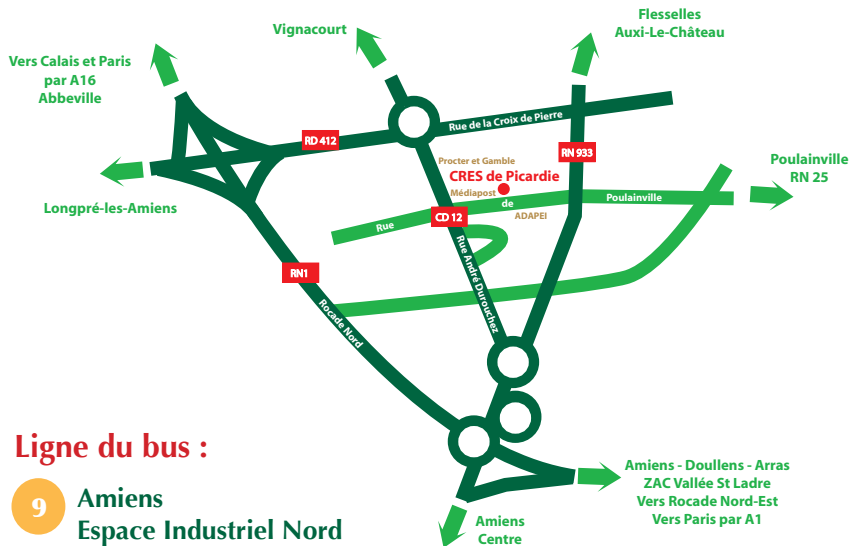

# PLAN D'ACCÈS

Ligne du bus :

9 Amiens  
Espace Industriel Nord

ZOOZ

PARKING RÉSERVÉ  
au CREC de Picardie  
(15 places)

Entrée

CREC de Picardie  
au 1<sup>er</sup> étage  
(au dessus des locaux "Médiapost")