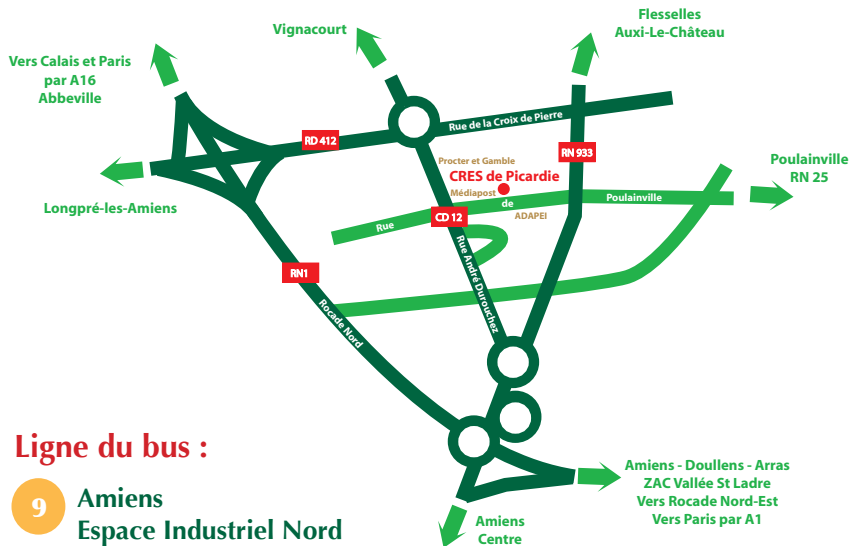

# PLAN D'ACCÈS

ZOOZ

PARKING RÉSERVÉ  
au CREC de Picardie  
(15 places)

Entrée

CREC de Picardie  
au 1<sup>er</sup> étage  
(au dessus des locaux "Médiapost")